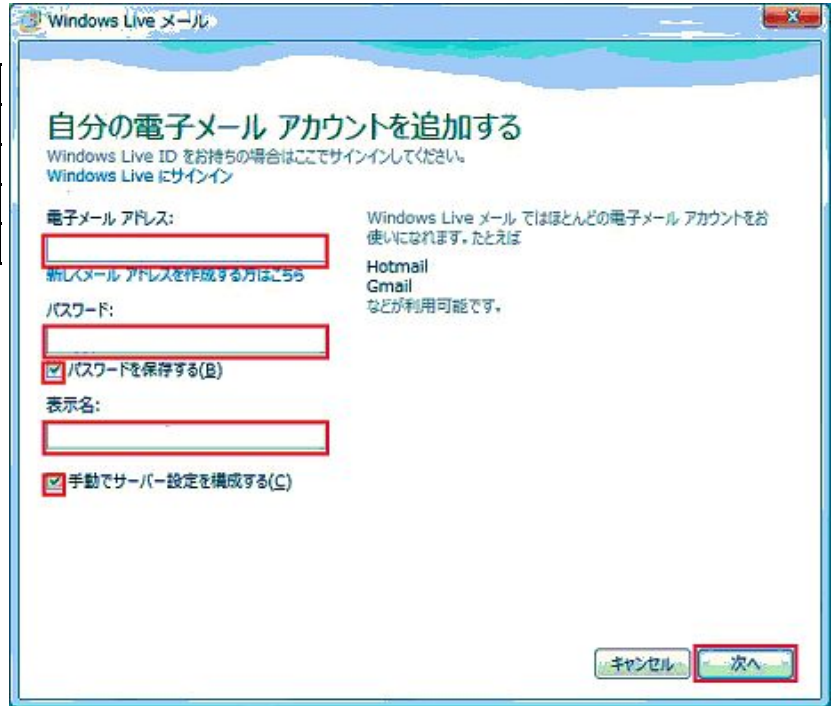

【電子メールの登録】

- ① スタート画面より、アイコンがないところで、右クリック
画面右下に表示された「全てのアプリ」マークをクリック

- ② アプリ一覧より、「Windows Live Mail」をダブルクリック

Windows Live メール2012の設定

- ③ Windows Live メール」が起動。
 「自分の電子メールアカウントを追加する」画面が開くので
 下記のとおり入力し、「次へ」をクリック

電子メールアドレス	「ウェブ夢ネット登録許可書」を参照
パスワード	「ウェブ夢ネット登録許可書」を参照
パスワードを保存	チェックを入れる
表示名	任意(例・shinonsen.taro)
手動でサーバー設定	チェックを入れる

- ④ 「サーバー設定を構成」画面が表示されるので
 下記のとおり入力し、「次へ」をクリック

【受信サーバー情報】

サーバーの種類	POP
サーバーのアドレス	pop.yumenet.tv
ポート	110
セキュリティで保護された...	チェックを外す
ログオンユーザー名	※自動で入力されます