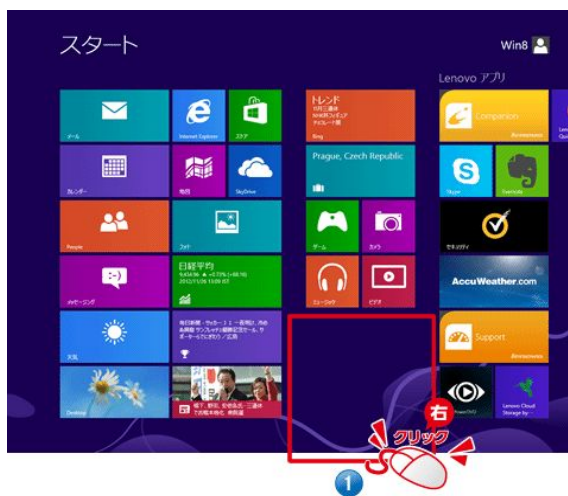

ネットワーク設定の確認方法 (Windows 8)

【接続の準備】

- ① 告知放送受信機の電源を [OFF] → [ON] してください。
- ② 左上のランプ (電源、接続、サービス) が3つ点灯したら、
- ③ LANケーブルでパソコンと接続してください。

タスクバーから [Internet Explorer] を選択します。
ホームページが正しく表示されていれば、特に設定の必要はありません。
インターネットに接続できない場合は、以下の設定をご確認ください。

【パソコンの設定】

- ① スタート画面より、アイコンがないところで、右クリック
画面右下に表示された「全てのアプリ」マークをクリック

- ② アプリ一覧の「Windowsシステムツール欄」より、「コントロールパネル」をクリック

ネットワーク設定の確認方法 (Windows 8)

③ 「ネットワークと共有センター」をダブルクリック

④ 画面左のメニューバーより「アダプターの変更」をクリック

⑤ 「イーサネット ネットワーク」をダブルクリック