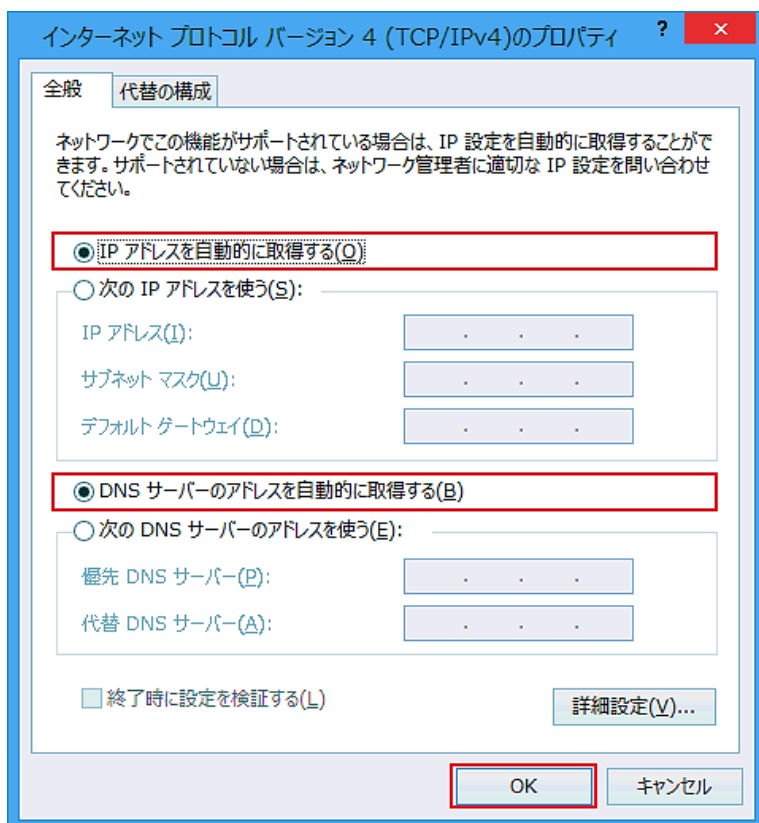

【パソコンの設定】

- ① スタート画面より、アイコンがないところで、右クリック
画面右下に表示された「全てのアプリ」マークをクリック

- ② アプリ一覧の「Windowsシステムツール欄」より、「コントロールパネル」をクリック

ネットワーク設定の確認方法 (Windows 8)

③ 「ネットワークと共有センター」をダブルクリック

④ 画面左のメニューバーより「アダプターの変更」をクリック

⑤ 「イーサネット ネットワーク」をダブルクリック

※お使いのパソコンによって、アダプターの名称は異なります。

⑥ 「プロパティ」をクリック

ネットワーク設定の確認方法 (Windows 8)

- ⑦ 「インターネットプロトコルバージョン4 (TCP/IPv4)」を選択し「プロパティ」をクリック

- ⑧ 以下にチェックが入っているか確認し、「OK」をクリック
- ・ [IPアドレスを自動的に取得する]
 - ・ [DNSサーバーのアドレスを自動的に取得する]