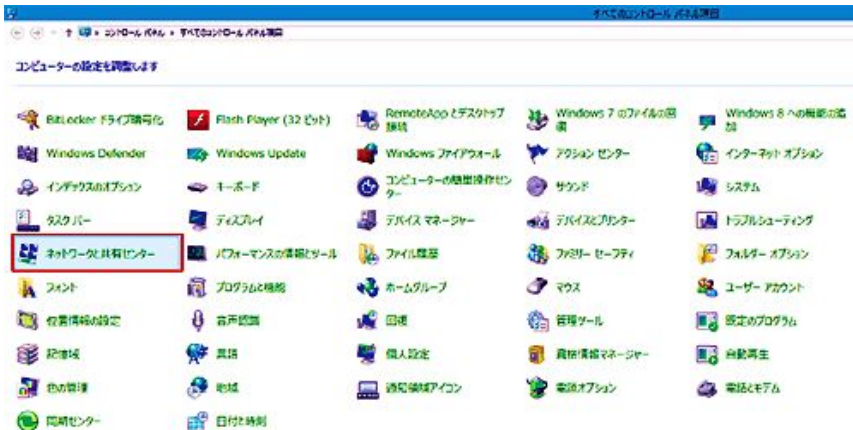

ネットワーク設定の確認方法 (Windows 8)

【接続の準備】

- ① 告知放送受信機の電源を [OFF] → [ON] してください。
- ② 左上のランプ (電源、接続、サービス) が3つ点灯したら、
- ③ LANケーブルでパソコンと接続してください。

タスクバーから [Internet Explorer] を選択します。
ホームページが正しく表示されていれば、特に設定の必要はありません。
インターネットに接続できない場合は、以下の設定をご確認ください。

【パソコンの設定】

- ① スタート画面より、アイコンがないところで、右クリック
画面右下に表示された「全てのアプリ」マークをクリック

- ② アプリ一覧の「Windowsシステムツール欄」より、「コントロールパネル」をクリック

ネットワーク設定の確認方法 (Windows 8)

③ 「ネットワークと共有センター」をダブルクリック

④ 画面左のメニューバーより「アダプターの変更」をクリック

⑤ 「イーサネット ネットワーク」をダブルクリック