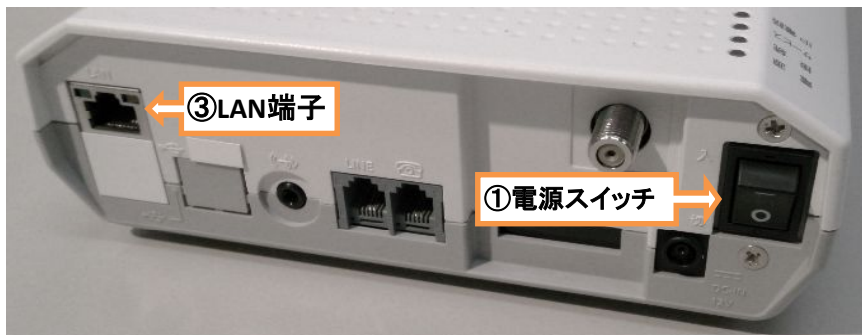

ネットワーク設定の確認方法 (Windows 8)

【接続の準備】

- ① 告知放送受信機の電源を [OFF] → [ON] してください。
- ② 左上のランプ (電源、接続、サービス) が3つ点灯したら、
- ③ LANケーブルでパソコンと接続してください。

タスクバーから [Internet Explorer] を選択します。
ホームページが正しく表示されていれば、特に設定の必要はありません。
インターネットに接続できない場合は、以下の設定をご確認ください。