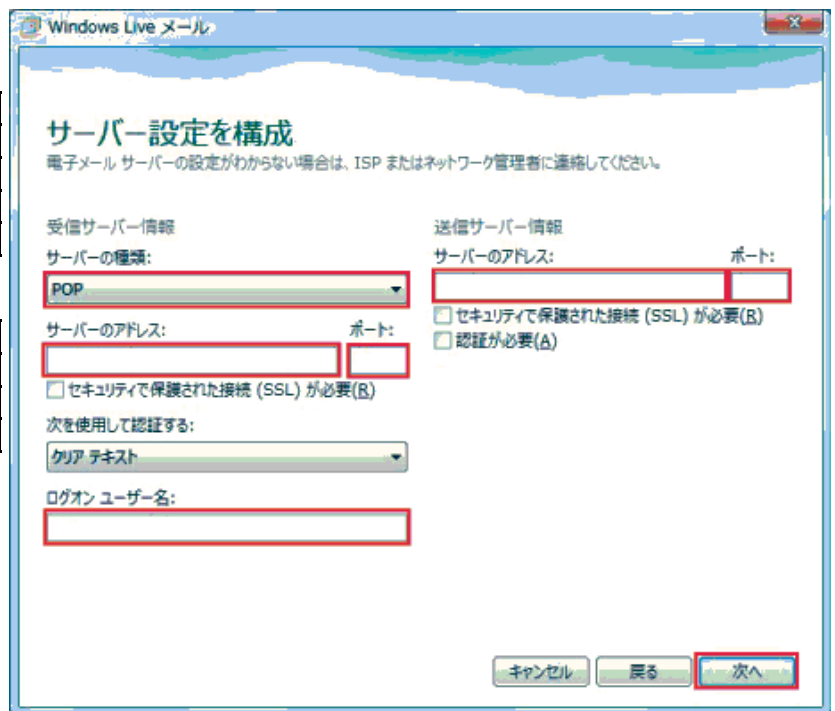

【送信サーバー情報】

サーバーのアドレス	smtp.yumenet.tv
ポート	25
セキュリティで保護された...	チェックを外す
認証が必要	チェックを外す