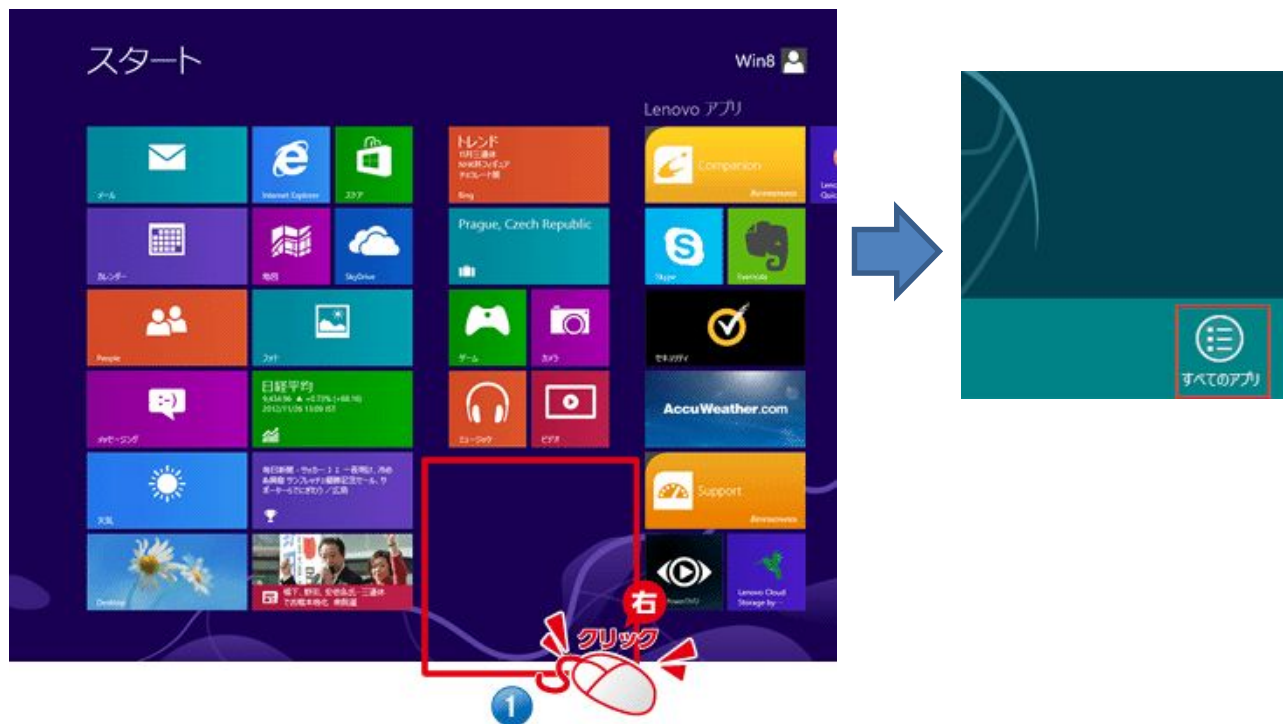

Windows Live メール2012の設定

お使いのパソコンに、メールソフトが用意されていない場合は、マイクロソフトの公式ホームページより [Windows Live メール2012] をダウンロードし、パソコンにインストールしてください

※Windows Live メールに関するWebページ

<http://download.live.com/wlmail>

【電子メールの登録】

- ① スタート画面より、アイコンがないところで、右クリック
  画面右下に表示された「全てのアプリ」マークをクリック