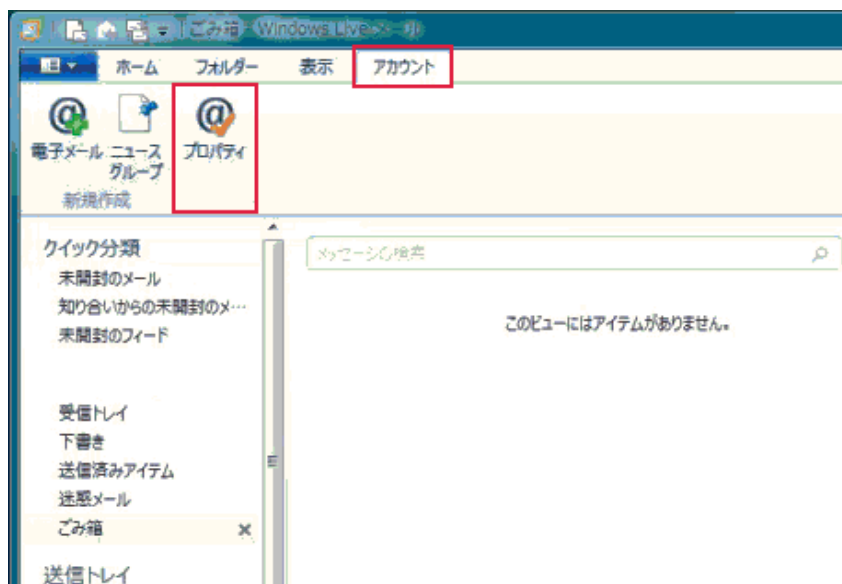

Windows Live メール2012の設定

【メールの設定】

☆ 初期状態で、「サーバーにメッセージのコピーを置く」が自動設定されています。サーバー上のメールBOXにメールのコピーが溜まっていくと、メールの送受信ができなくなります。下記をご参照頂き、「サーバーにメッセージのコピーを置く」設定を解除してください。

※1つのメールアドレスを複数のパソコンで共有する場合などは、「コピーを置く」必要があります。

① [アカウント]をクリックし、「プロパティ」をクリック