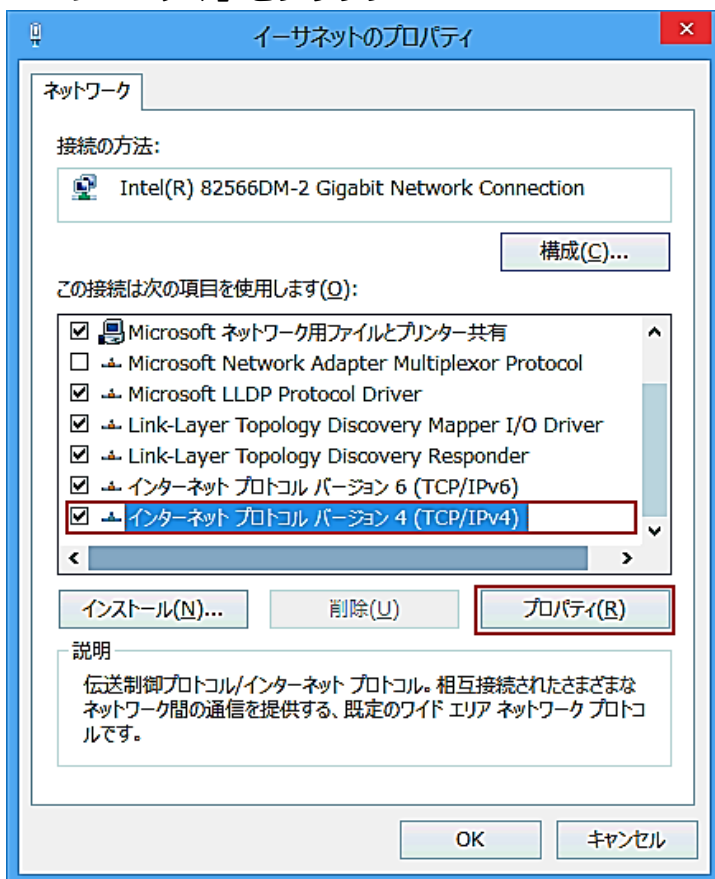

ネットワーク設定の確認方法 (Windows 8)

- ⑦ 「インターネットプロトコルバージョン4 (TCP/IPv4)」を選択し「プロパティ」をクリック

- ⑧ 以下にチェックが入っているか確認し、「OK」をクリック
2. ・ [IPアドレスを自動的に取得する]
   - ・ [DNSサーバーのアドレスを自動的に取得する]